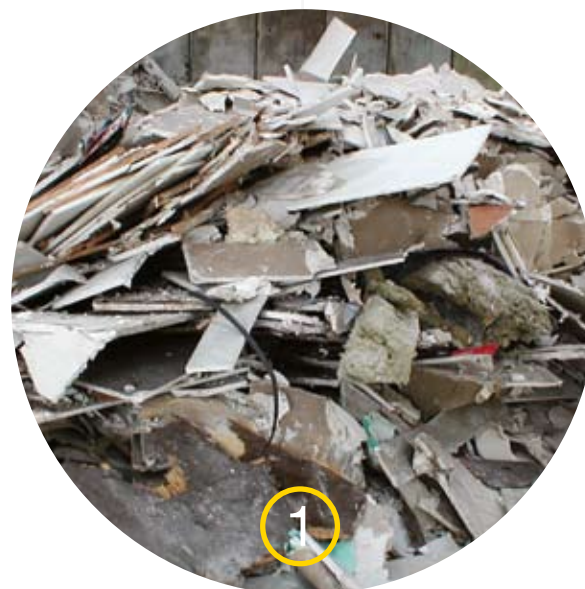

Van afval tot grondstof

Gipsafval hoeft niet langer gestort te worden! Met ons unieke recycling systeem kan afval van gipsplaten en gipsblokken nu voor 100% worden verwerkt tot gipspoeder dat wordt ingezet voor de productie van nieuwe gipsplaten.

7

De cirkel gesloten

Door het inzetten van het hoogwaardige, gerecyclede gipspoeder, kan het gebruik van andere grondstoffen worden beperkt. De nieuwe gipsplaten vinden hun weg naar de klant en kringloopsluiting is een feit!

Gebruiksvriendelijke containers

Om gipsafval aan de bron te scheiden en de inzameling op locatie zo eenvoudig mogelijk te maken, zijn speciale gipscontainers ontwikkeld met openingen aan de gebruikerskant. Deksls zorgen ervoor dat het afval droog blijft, waardoor het goedkoper is om af te voeren. Dit type container is leverbaar in verschillende maten: voor iedere situatie een passende oplossing!